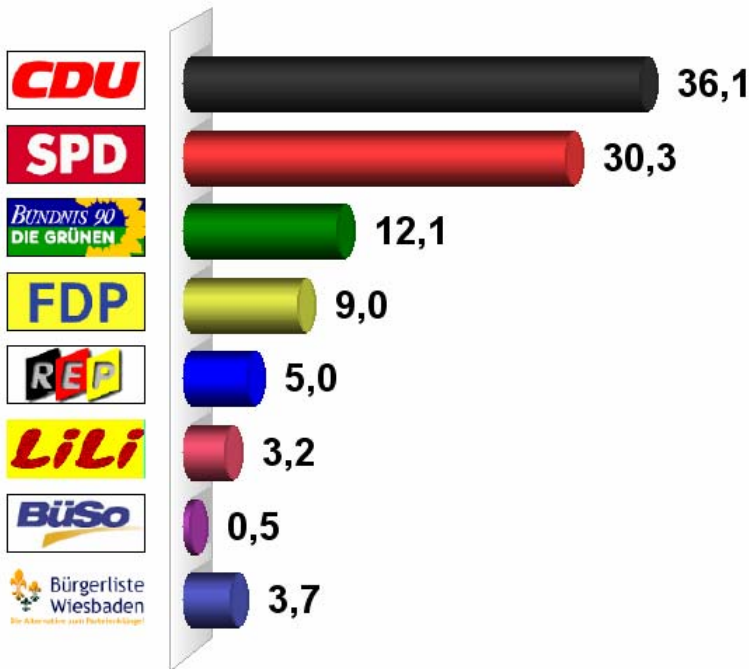

# Vorläufiges Ergebnis Stadtverordnetenwahl 2006

Wahlb. ohne Sperrv.	183.162
Wahlb. mit Sperrv.	16.351
Wahlb. insges.	199.513
Wähler/-innen	79.239
dav. mit Wahlschein	14.884
Ungült. Stimmzettel	3.875
Gültige Stimmzettel	75.364
Wahlbeteiligung	39,7%

	Stimmen	Anteil
CDU	2.097.785	36,1%
SPD	1.757.422	30,3%
GRÜNE	702.502	12,1%
FDP	524.994	9,0%
REP	292.474	5,0%
LiLi	188.641	3,2%
BüSo	27.247	0,5%
BLW	213.461	3,7%

## Sitzverteilung