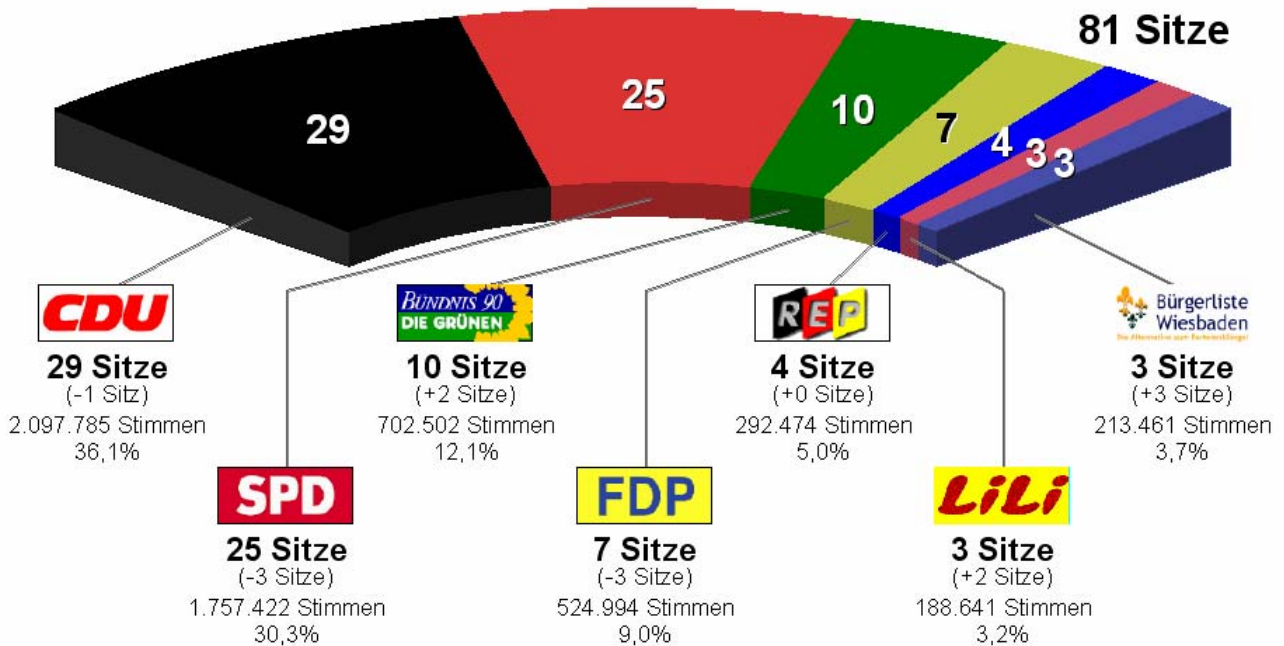

# Vorläufiges Ergebnis Stadtverordnetenwahl 2006

Wahlb. ohne Sperrv.	183.162
Wahlb. mit Sperrv.	16.351
Wahlb. insges.	199.513
Wähler/-innen	79.239
dav. mit Wahlschein	14.884
Ungült. Stimmzettel	3.875
Gültige Stimmzettel	75.364
Wahlbeteiligung	39,7%

	Stimmen	Anteil
CDU	2.097.785	36,1%
SPD	1.757.422	30,3%
GRÜNE	702.502	12,1%
FDP	524.994	9,0%
REP	292.474	5,0%
LiLi	188.641	3,2%
BüSo	27.247	0,5%
BLW	213.461	3,7%

## Sitzverteilung