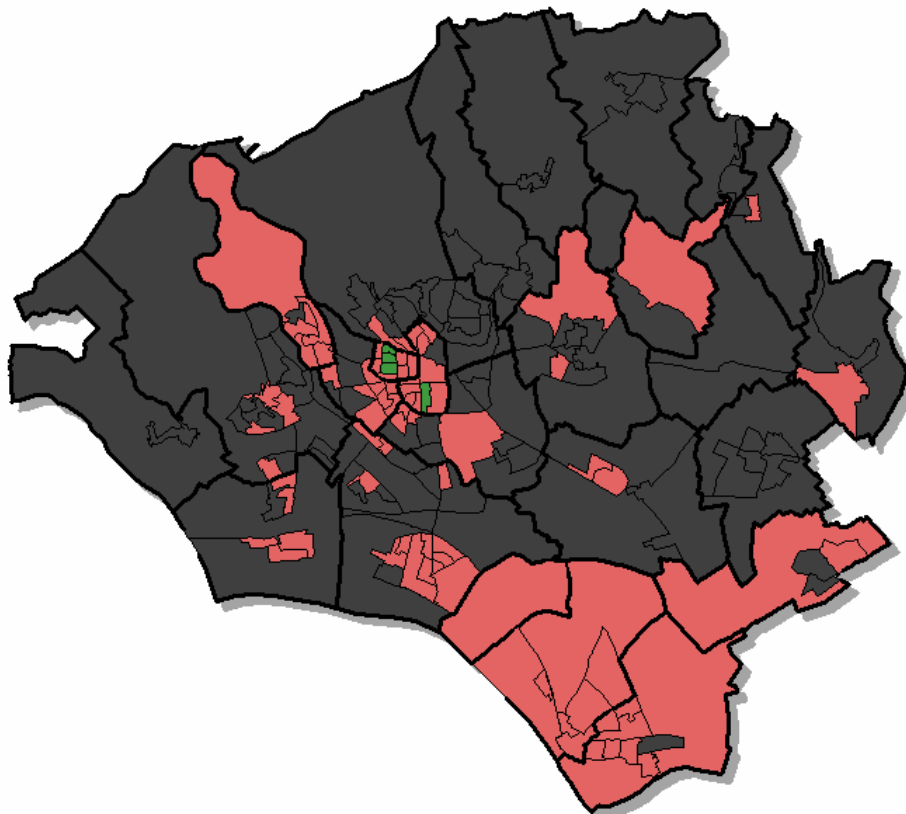

Vorläufiges Ergebnis Stadtverordnetenwahl 2006